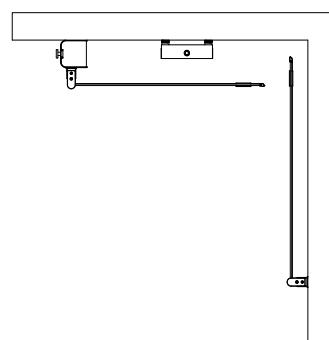

Tässä esitteessä näytämme vain lasivaihtoehdon Clear ja profiilin Polished.

LINC 17 ORIGINAL

Tuotenro

800 mm: **517 023 80**

LINC JOSEPHINE

Tuotenro

880 mm: **558 023 90**
780 mm: **558 023 80**

LINC 19 ORIGINAL

Tuotenro

995 mm: **519 023 10**
895 mm: **519 023 90**
795 mm: **519 023 80**
695 mm: **519 023 70**

PILE SUIHKUSÄILYTYS

Tuotenro

800 006 75

Esimerkki LINC Angel ja PILE.

BASIC PRO STIMSON

Tuotenro:
308 023 98