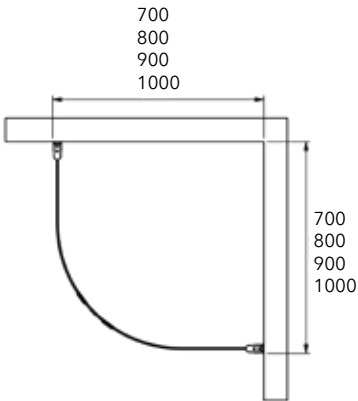

Seinäkaappi: 370311O*
Seinäkaappi: 370311V*
Alavalaistus: 370395

LINC NIAGARA

Tuoteno

| | |
|---------------|-------------------|
| 900 x 900 mm: | 560 023 99 |
| 800 x 900 mm: | 560 023 89 |
| 700 x 900 mm: | 560 023 79 |
| 800 x 800 mm: | 560 023 88 |