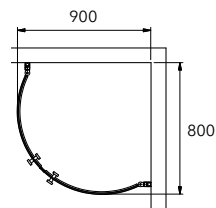

Tuotenro:
308 023 89