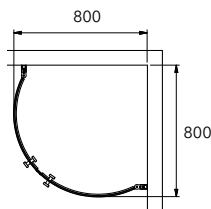

Tuotenro:
308 023 88