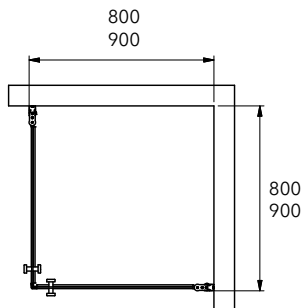

Tuotenro

995 mm: **519 023 10**
895 mm: **519 023 90**
795 mm: **519 023 80**
695 mm: **519 023 70**

PILE SUIHKUSÄILYTYS

Tuotenro

800 006 75

Esimerkki LINC Angel ja PILE.

BASIC PRO STIMSON

Tuotenro:
308 023 98

900 x 900 mm: **309 023 99**
800 x 900 mm: **309 023 89** (käännettävissä)
800 x 800 mm: **309 023 88**

BASIC PRO RAMONA

Tuotenro

900 mm: **311 023 90**
800 mm: **311 023 80**

BASIC PRO NELSON

Tuotenro

800 mm: **312 023 80**
700 mm: **312 023 70**
600 mm: **312 023 60**
500 mm: **312 023 50**
400 mm: **312 023 40**