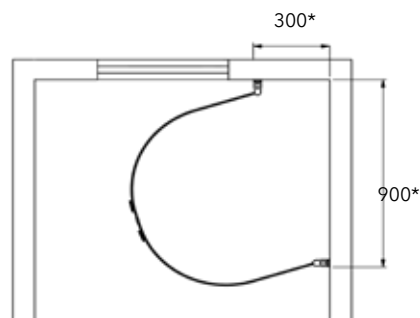

LINC ANGEL ORIGINAL

Tuoteno

| | |
|---------------|-------------------|
| 900 x 900 mm: | 512 023 99 |
| 800 x 900 mm: | 512 023 89 |
| 700 x 900 mm: | 512 023 79 |
| 800 x 800 mm: | 512 023 88 |

LINC ANGEL FLEX

Tuoteno

| | |
|---------------|--------------------|
| 900 x 900 mm: | 5121 023 99 |
| 800 x 800 mm: | 5121 023 88 |
| 700 x 700 mm: | 5121 023 77 |

LINC MONUMENT

Tuoteno

561 023 98

* vapaavalintainen mitta kulmasta