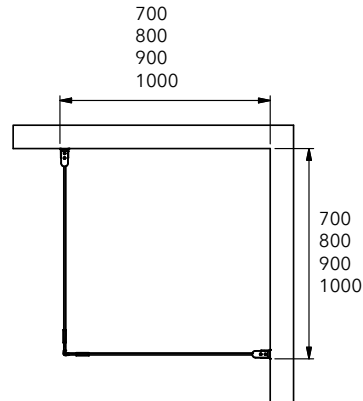

Seinäkaappi: 370311O*
Seinäkaappi: 370311V*
Alavalaistus: 370395

LINC NIAGARA

Tuoteno

| | |
|---------------|-------------------|
| 900 x 900 mm: | 560 023 99 |
| 800 x 900 mm: | 560 023 89 |
| 700 x 900 mm: | 560 023 79 |
| 800 x 800 mm: | 560 023 88 |

LINC ANGEL ORIGINAL

Tuoteno

| | |
|---------------|-------------------|
| 900 x 900 mm: | 512 023 99 |
| 800 x 900 mm: | 512 023 89 |
| 700 x 900 mm: | 512 023 79 |
| 800 x 800 mm: | 512 023 88 |

LINC ANGEL FLEX

Tuoteno

| | |
|---------------|--------------------|
| 900 x 900 mm: | 5121 023 99 |
| 800 x 800 mm: | 5121 023 88 |
| 700 x 700 mm: | 5121 023 77 |

LINC MONUMENT

Tuoteno

561 023 98

* vapaavalintainen mitta kulmasta