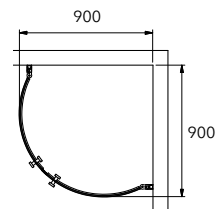

Tuotenro:
308 023 99

TIETOA BASIC

- Helppo asennus
- Säädettävä nostosarana
- 5 vuoden takuu
- Profiileissa on tilaa putkien läpivientiä varten