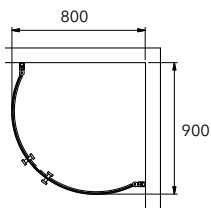

Tuoteno

| | |
|---------------|--------------------|
| 900 x 900 mm: | 5121 023 99 |
| 800 x 800 mm: | 5121 023 88 |
| 700 x 700 mm: | 5121 023 77 |

LINC MONUMENT

Tuoteno

561 023 98

* vapaavalintainen mitta kulmasta

Tässä esitteessä näytämme vain lasivaihtoehdon Clear ja profiilin Polished.

LINC 17 ORIGINAL

Tuotenro

800 mm: **517 023 80**

LINC JOSEPHINE

Tuotenro

880 mm: **558 023 90**
780 mm: **558 023 80**

LINC 19 ORIGINAL

Tuotenro

995 mm: **519 023 10**
895 mm: **519 023 90**
795 mm: **519 023 80**
695 mm: **519 023 70**

PILE SUIHKUSÄILYTYS

Tuotenro

800 006 75

Esimerkki LINC Angel ja PILE.

BASIC PRO STIMSON

Tuotenro:
308 023 98

900 x 900 mm: **309 023 99**
800 x 900 mm: **309 023 89** (käännettävissä)
800 x 800 mm: **309 023 88**

BASIC PRO RAMONA

Tuotenro

900 mm: **311 023 90**
800 mm: **311 023 80**

BASIC PRO NELSON

Tuotenro

800 mm: **312 023 80**
700 mm: **312 023 70**
600 mm: **312 023 60**
500 mm: **312 023 50**
400 mm: **312 023 40**