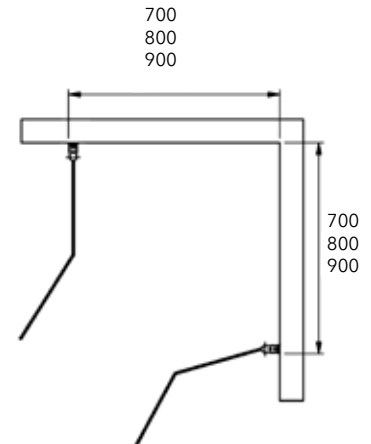

Seinäkaappi: 370311O*
Seinäkaappi: 370311V*
Alavalaistus: 370395

LINC NIAGARA

Tuoteno

| | |
|---------------|-------------------|
| 900 x 900 mm: | 560 023 99 |
| 800 x 900 mm: | 560 023 89 |
| 700 x 900 mm: | 560 023 79 |
| 800 x 800 mm: | 560 023 88 |

LINC ANGEL ORIGINAL

Tuoteno

| | |
|---------------|-------------------|
| 900 x 900 mm: | 512 023 99 |
| 800 x 900 mm: | 512 023 89 |
| 700 x 900 mm: | 512 023 79 |
| 800 x 800 mm: | 512 023 88 |

LINC ANGEL FLEX

Tuoteno

| | |
|---------------|--------------------|
| 900 x 900 mm: | 5121 023 99 |
| 800 x 800 mm: | 5121 023 88 |
| 700 x 700 mm: | 5121 023 77 |

LINC MONUMENT

Tuoteno

561 023 98

* vapaavalintainen mitta kulmasta