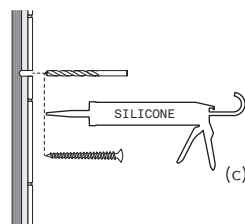

SE Skruvfästningar i våtzon 1 ska göras i betong eller annan massiv konstruktion (a), träreglar, tråkortlingar (b) eller i konstruktion som är provad och godkänd för infästning, till exempel skivkonstruktion (c). Se exempel på godkända konstruktioner på sakerkatten.se. Alla infästningar i våtzon 1 och 2 ska tätas. Material för tätning ska fästa mot underlaget och vara vattenbeständigt, mögelresistent och åldersbeständigt.

EN Screw fastenings should be made in concrete or other solid structure (a), wooden studs, wooden noggings (b) or in structures that have been tested and approved for fastenings, for example a sheet construction (c). Requirements for sealing apply in wet zones 1 and 2. See examples of construction at sakerkatten.se. Sealing materials must be fixed to the underlying layer and must be waterproof, mould-resistant and age-resistant.

NO Se lokale regler og restriksjoner

DK Se lokale regler og restriktioner

FI Tutustu paikallisiin sääntöihin ja rajoitteisiin

SAFE FIX

SE Dushväggen kan limmas upp med hjälp av SAFE-FIX Shower utan att bryta tätskiktet. Läs mer och se monteringsfilmen på www.inr.se

EN The shower can be glued to the wall using our product SAFE-FIX Shower. Read more and watch the instruction clip at www.inr.se

NO Dusjveggen kan limes opp ved hjelp av SAFE-FIX Shower uten at du trenger å borre i flisene. Les mer og se monteringsfilmen på www.inr.no