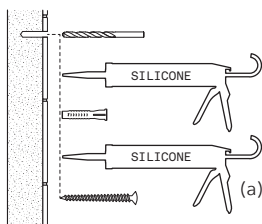

SE Skruvfästningar i våtzon 1 ska göras i betong eller annan massiv konstruktion (a), träreglar, tråkortlingar (b) eller i konstruktion som är provad och godkänd för infästning, till exempel skivkonstruktion (c). Se exempel på godkända konstruktioner på sakerkatten.se. Alla infästningar i våtzon 1 och 2 ska tätas. Material för tätning ska fästa mot underlaget och vara vattenbeständigt, mögelresistent och åldersbeständigt.

NO Se lokale regler og restriksjoner

DK Se lokale regler og restriktioner

FI Tutustu paikallisiin sääntöihin ja rajoitteisiin

SAFE FIX

SE Dushväggen kan limmas upp med hjälp av SAFE-FIX Shower utan att bryta tätskiktet. Läs mer och se monteringsfilmen på www.inr.se

EN The shower can be glued to the wall using our product SAFE-FIX Shower. Read more and watch the instruction clip at www.inr.se

NO Dusjveggen kan limes opp ved hjelp av SAFE-FIX Shower uten at du trenger å borre i flisene. Les mer og se monteringsfilmen på www.inr.no

DK Bruseløsningen kan limes op med SAFE-FIX Shower, så undgår man at bryde vådrumssikringen. Læs mere og se monteringsfilmen på inr.dk

FI Voit kiinnittää suihkuseinän käyttämällä Safe-Fix-liimasarjaa, jolloin et riko kosteussuojaa. Lue lisää ja katso asennusvideo inr.fi