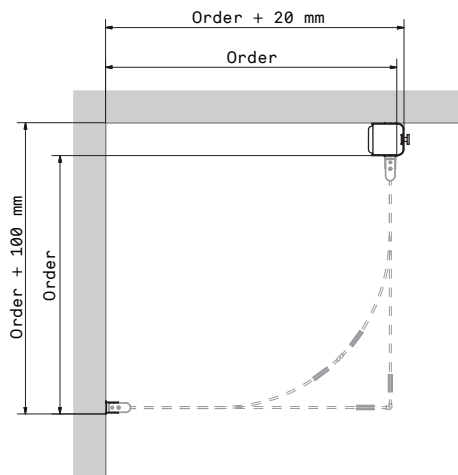

MONTERING/INSTALLATION/ASENNUS