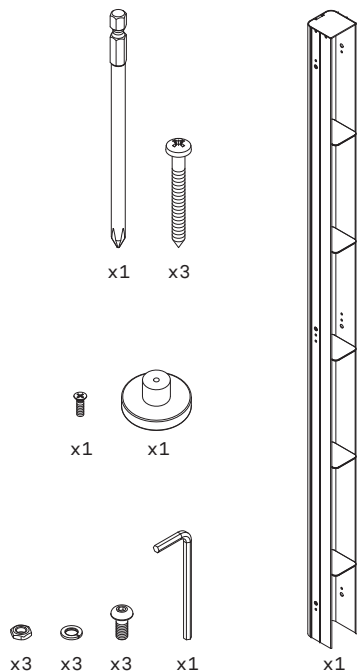

MONTERING/INSTALLATION/ASENNUS