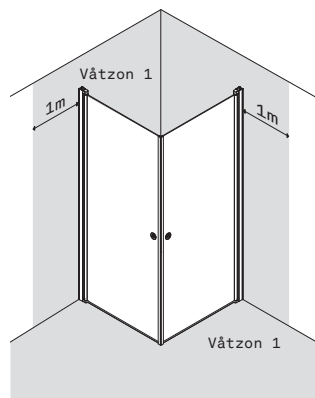

SE Skruvfästningar i våtzon 1 ska göras i betong eller annan massiv konstruktion (a), träreglar, tråkortlingar (b) eller i konstruktion som är provad och godkänd för infästning, till exempel skivkonstruktion (c). Se exempel på godkända konstruktioner på sakerkatten.se. Alla infästningar i våtzon 1 och 2 ska tätas. Material för tätning ska fästa mot underlaget och vara vattenbeständigt, mögelresistent och åldersbeständigt.

EN Screw fastenings should be made in concrete or other solid structure (a), wooden studs, wooden noggings (b) or in structures that have been tested and approved for fastenings, for example a sheet construction (c). Requirements for sealing apply in wet zones 1 and 2. See examples of construction at sakerkatten.se. Sealing materials must be fixed to the underlying layer and must be waterproof, mould-resistant and age-resistant.

NO Se lokale regler og restriksjoner

DK Se lokale regler og restriktioner

FI Tutustu paikallisiin sääntöihin ja rajoitteisiin