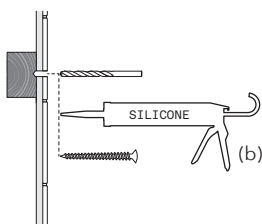

SE Skruvfästningar i våtzon 1 ska göras i betong eller annan massiv konstruktion (a), träreglar, tråkortlingar (b) eller i konstruktion som är provad och godkänd för infästning, till exempel skivkonstruktion (c). Se exempel på godkända konstruktioner på sakerkatten.se. Alla infästningar i våtzon 1 och 2 ska tätas. Material för tätning ska fästa mot underlaget och vara vattenbeständigt, mögelresistent och åldersbeständigt.

EN Screw fastenings should be made in concrete or other solid structure (a), wooden studs, wooden noggings (b) or in structures that have been tested and approved for fastenings, for example a sheet construction (c). Requirements for sealing apply in wet zones 1 and 2. See examples of construction at sakerkatten.se. Sealing materials must be fixed to the underlying layer and must be waterproof, mould-resistant and age-resistant.

NO Se lokale regler og restriksjoner

DK Se lokale regler og restriktioner

FI Tutustu paikallisiin sääntöihin ja rajoitteisiin

SAFE FIX

SE Dushväggen kan limmas upp med hjälp av SAFE-FIX Shower utan att bryta tätskiktet. Läs mer och se monteringsfilmen på www.inr.se

EN The shower can be glued to the wall using our product SAFE-FIX Shower. Read more and watch the instruction clip at www.inr.se

NO Dusjveggen kan limes opp ved hjelp av SAFE-FIX Shower uten at du trenger å borre i flisene. Les mer og se monteringsfilmen på www.inr.no