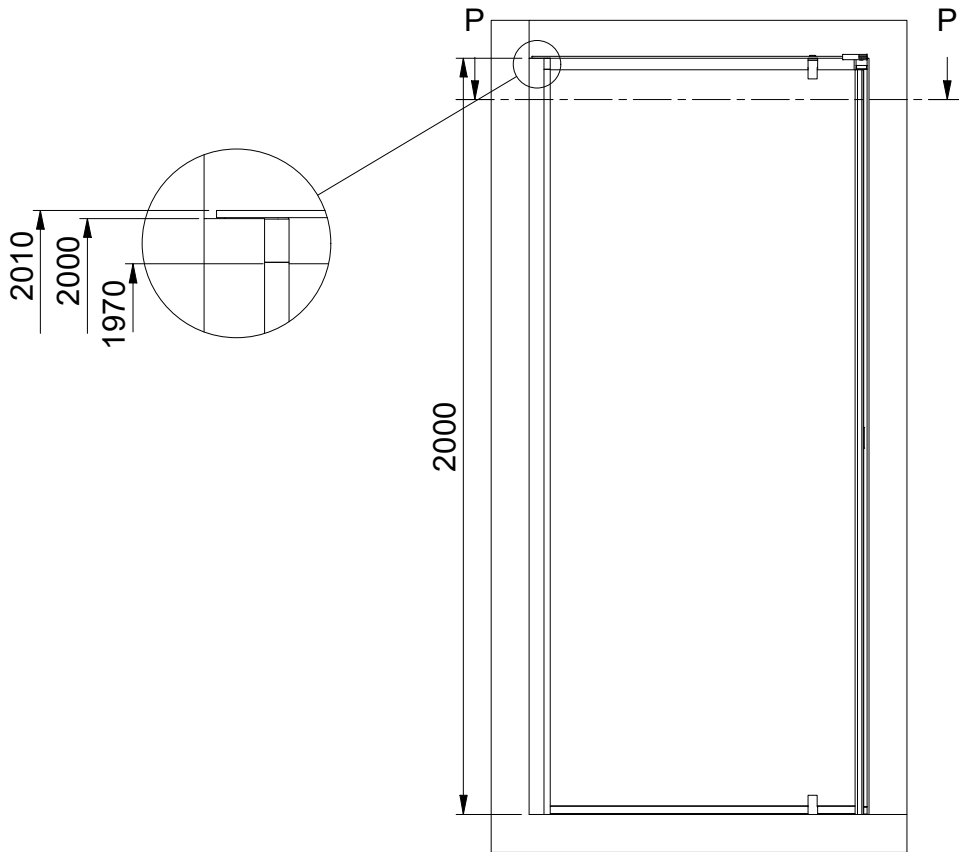

( 1 : 20 )

P-P ( 1 : 20 )

**INR**

Beskrivning  
LINC 15 Original Right

Ritad av  
CJN  
Datum  
2021-05-20

Ritningsnr  
20022.01C  
Revision  
C