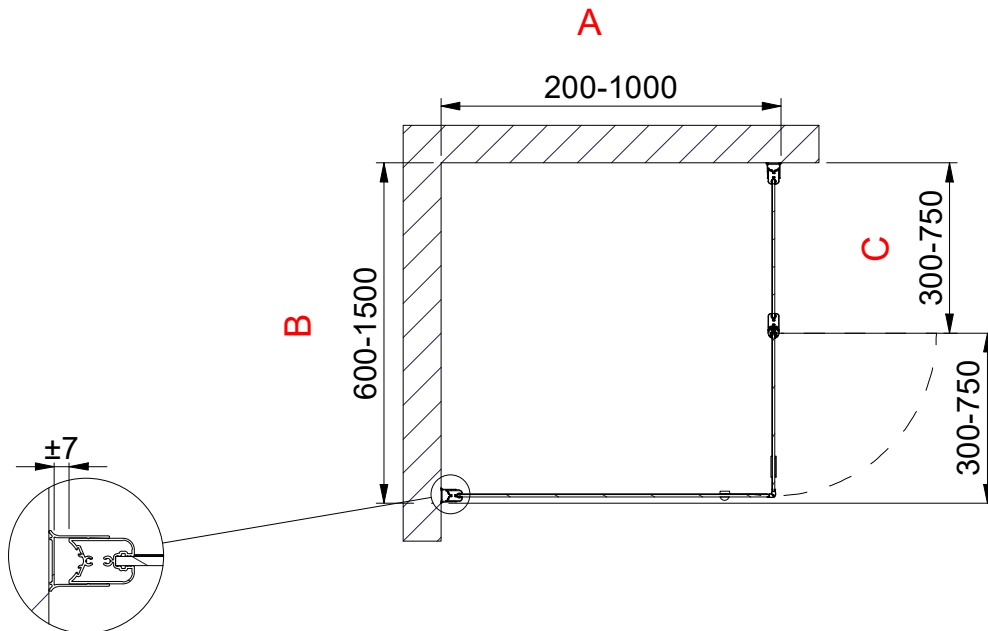

( 1 : 20 )

P-P ( 1 : 20 )

**INR**

Beskrivning  
LINC 15 Original Right

Ritad av  
CJN  
Datum  
2021-05-20

Ritningsnr  
20022.01C  
Revision  
C