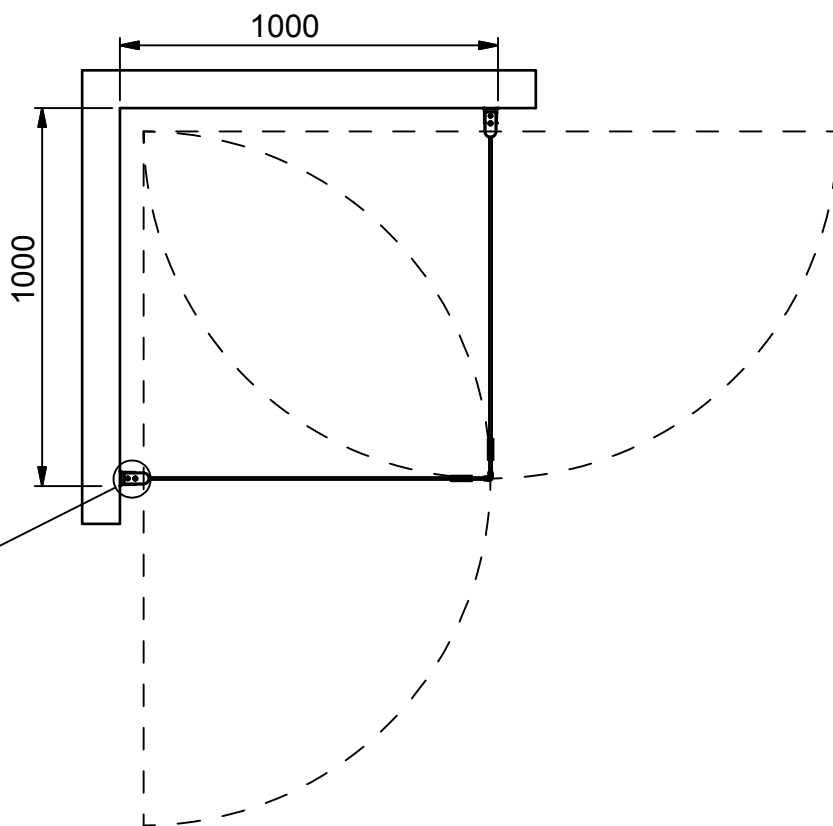

(1 : 20)

INR

Beskrivning
LINC Angel 1000 x 1000

Ritat av
CJN
Datum
2017-04-10

Ritningsnr
20088.01
Revision
B