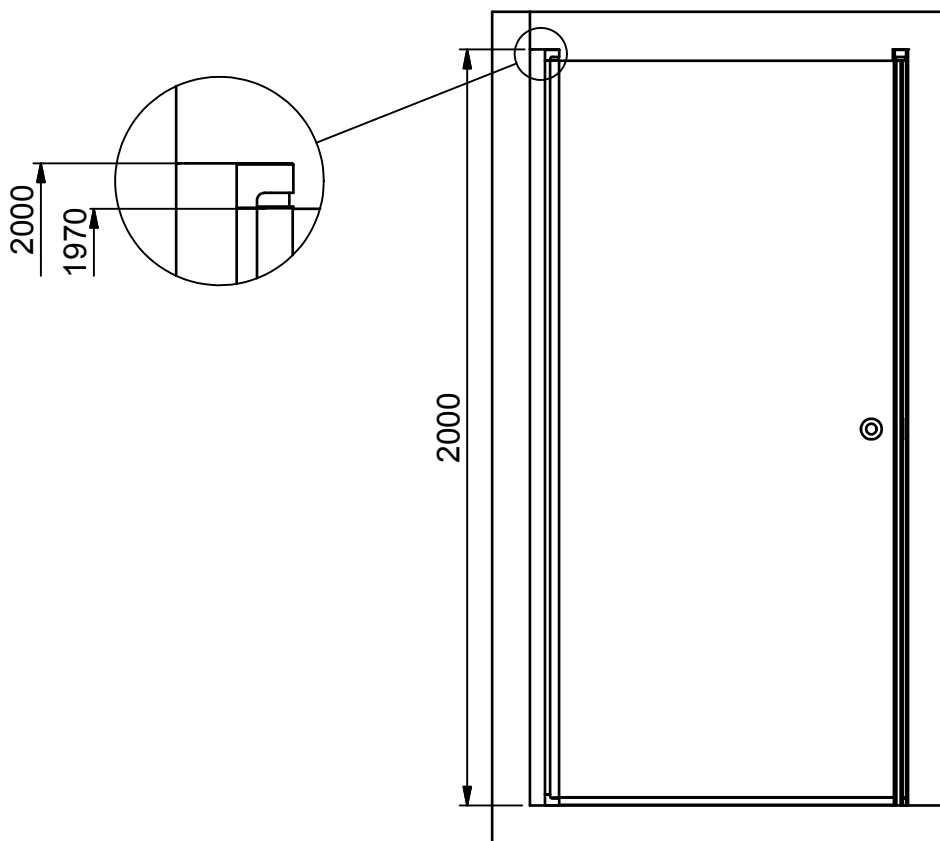

(1 : 20)

INR

Beskrivning
LINC Angel 1000 x 1000

Ritat av
CJN
Datum
2017-04-10

Ritningsnr
20088.01
Revision
B