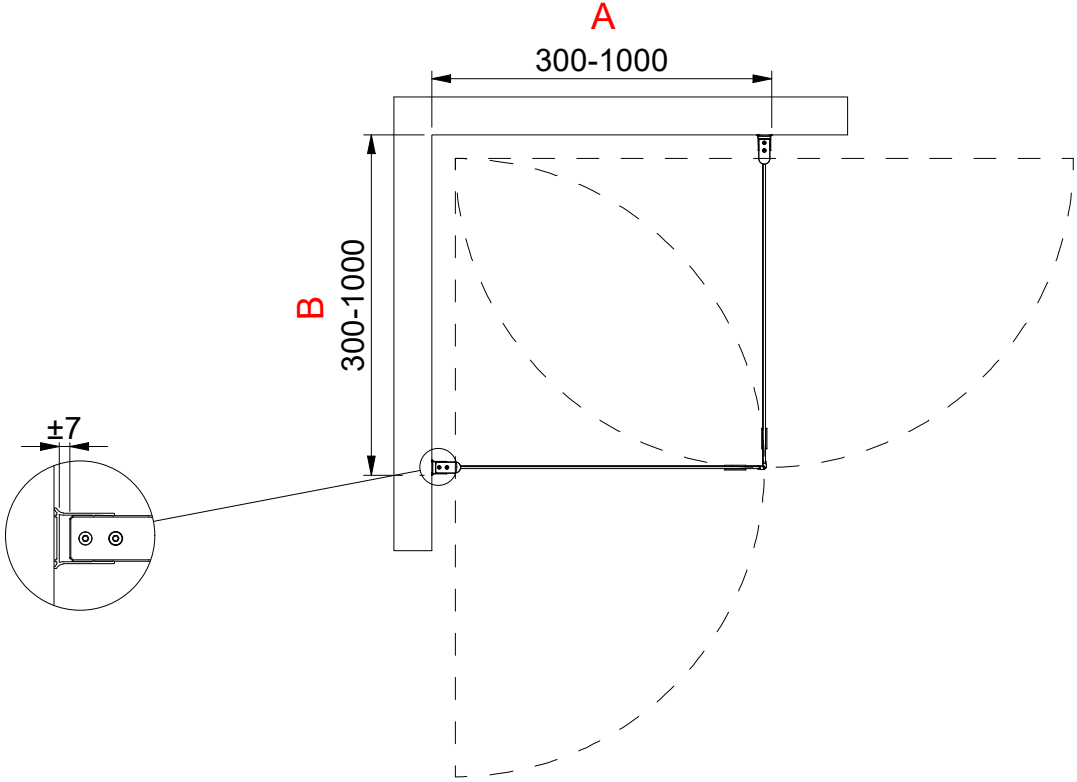

(1 : 20)

Beskrivning
LINC Angel

Ritad av
CJN
Datum
2021-05-20

Ritningsnr
20016.01
Revision
C