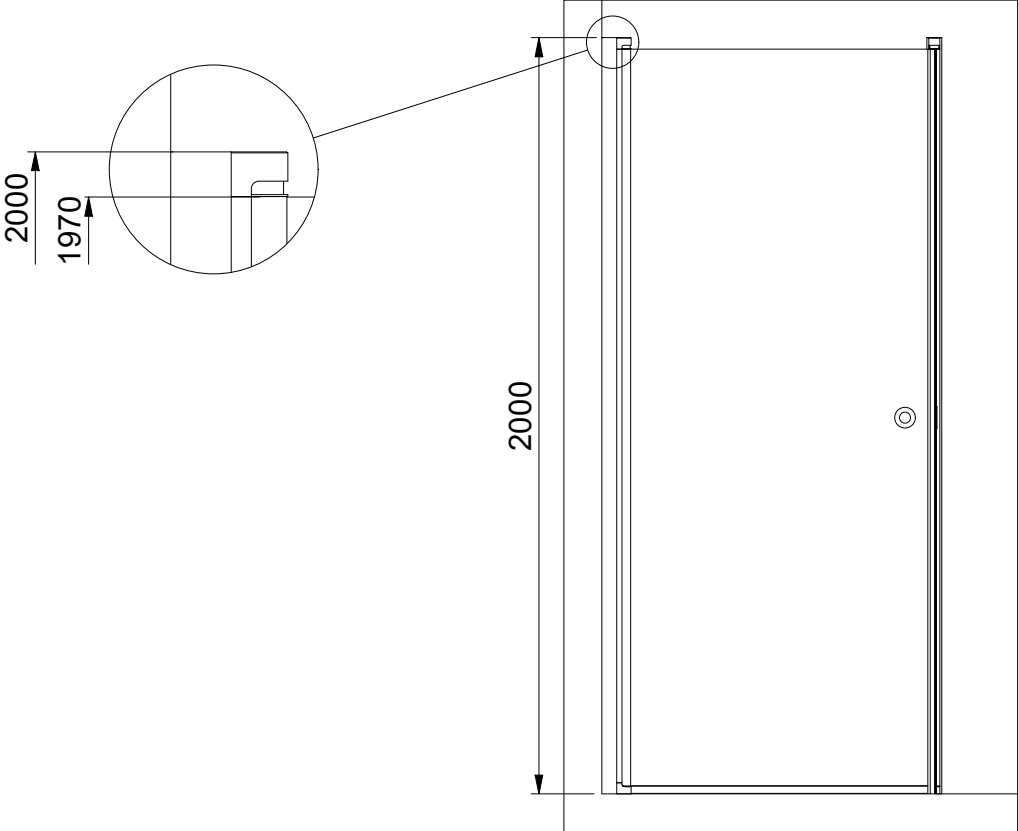

(1 : 20)

Beskrivning
LINC Angel

Ritad av
CJN
Datum
2021-05-20

Ritningsnr
20016.01
Revision
C