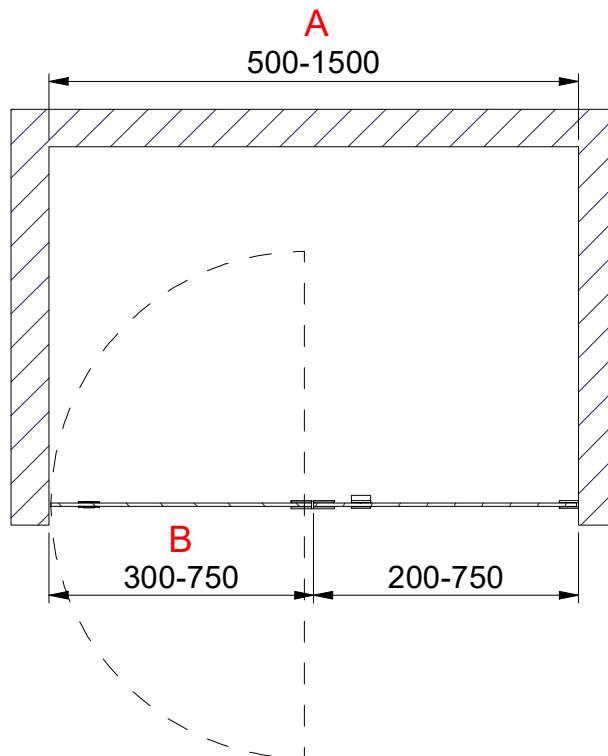

(1 : 20)

C-C (1 : 20)

INR

Beskrivning
ARC Model 5 Right

Ritad av
MSN
Datum
2021-05-20

Ritningsnr
20042.01
Revision
B