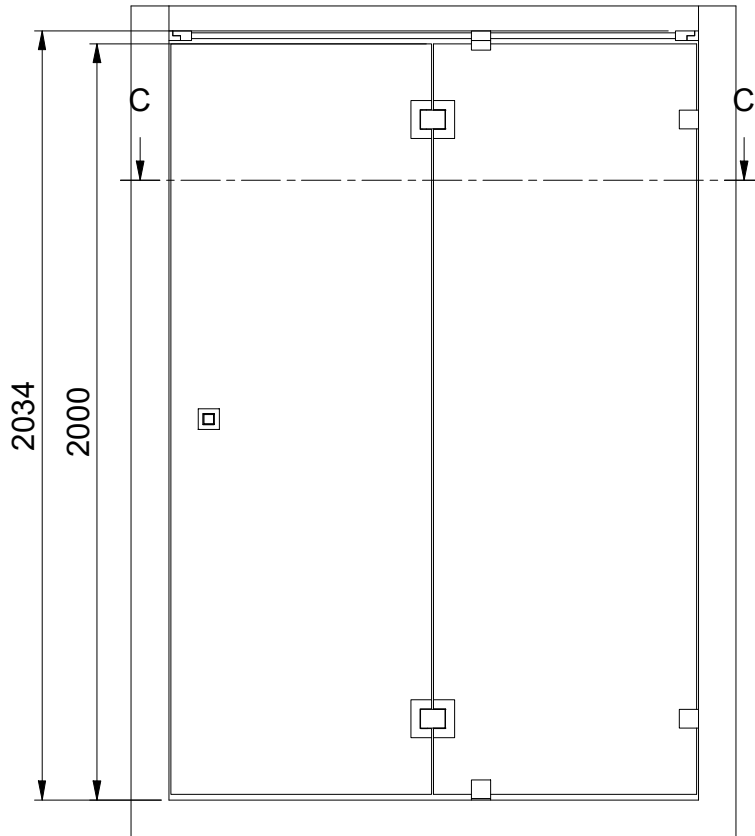

(1 : 20)

C-C (1 : 20)

INR

Beskrivning
ARC Model 5 Right

Ritad av
MSN
Datum
2021-05-20

Ritningsnr
20042.01
Revision
B