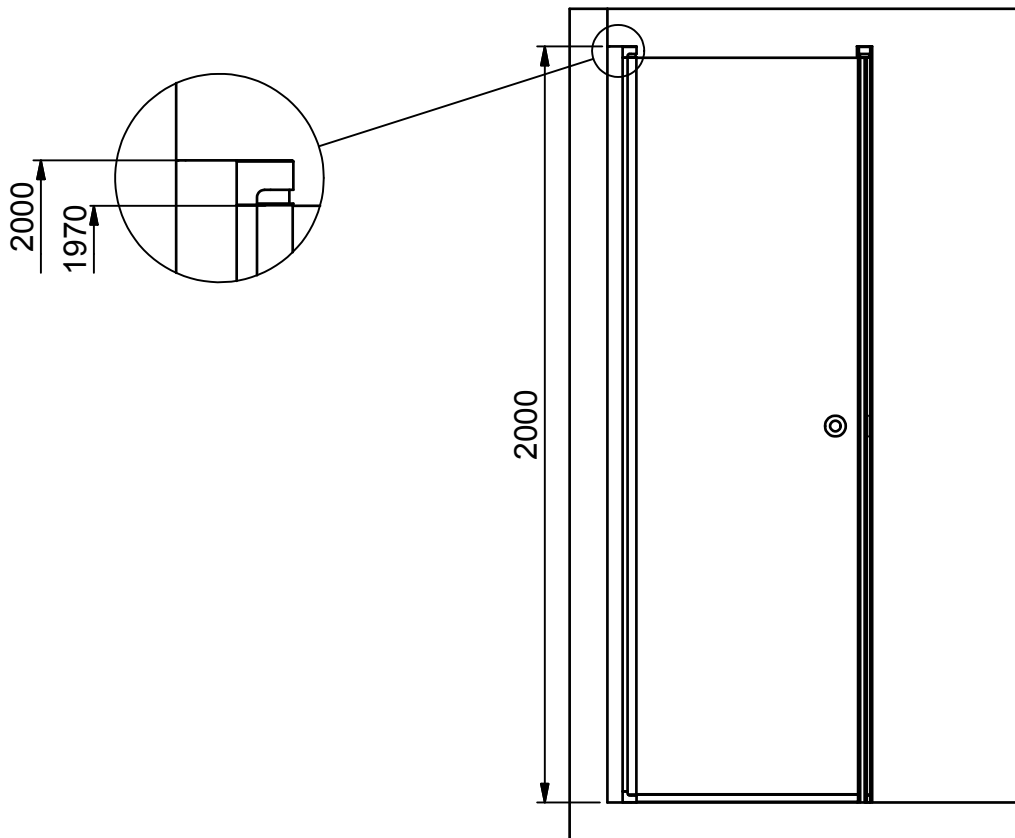

(1 : 20)

INR

Beskrivning
LINC Angel 700 x 700

Ritad av
CJN
Datum
2017-04-10

Ritningsnr
20085.01
Revision
B