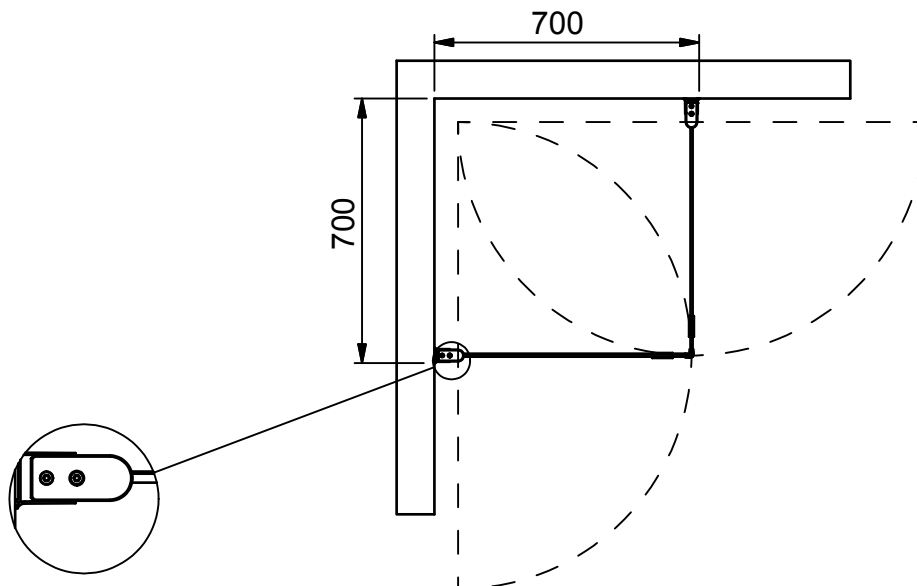

(1 : 20)

INR

Beskrivning
LINC Angel 700 x 700

Ritad av
CJN
Datum
2017-04-10

Ritningsnr
20085.01
Revision
B