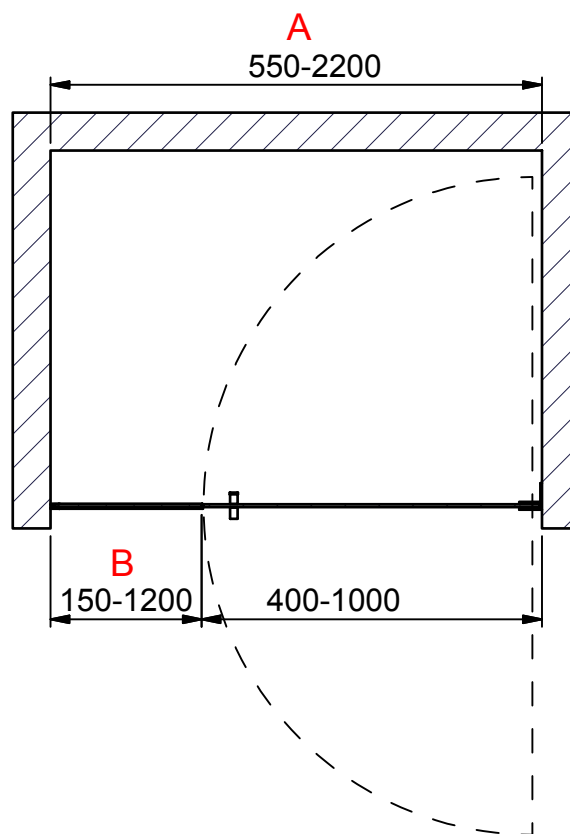

( 1 : 20 )

C-C ( 1 : 20 )

**INR**

Beskrivning  
TRAC Model 4 Right

Ritad av  
MSN  
Datum  
2019-03-13

Ritningsnr  
23012.01  
Revision  
C