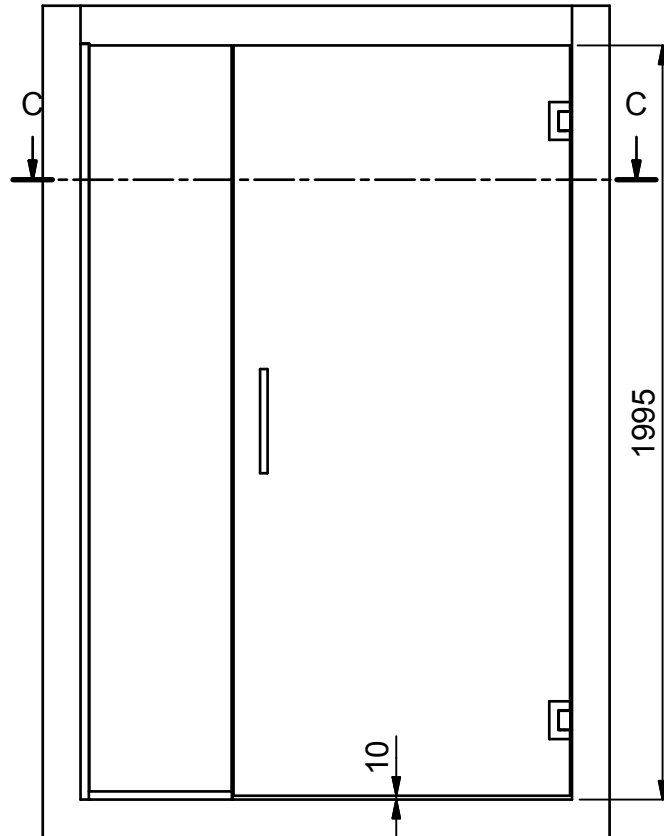

( 1 : 20 )

C-C ( 1 : 20 )

**INR**

Beskrivning  
TRAC Model 4 Right

Ritad av  
MSN  
Datum  
2019-03-13

Ritningsnr  
23012.01  
Revision  
C