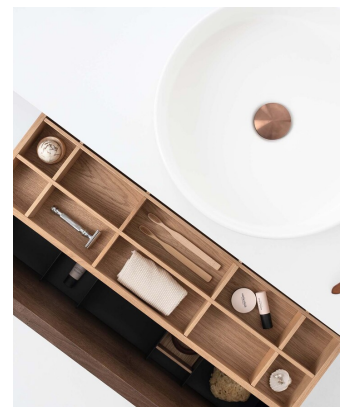

Faktat

- Kaluste: L: <2400 K: 350 S: 450
- Pöytätaso: L: <2400 K: 12 S: 455
- Pesuallas: Ø: 390 K: 110
- Pintakäsittely TX Top Extreme™
- Grassin laatikkojärjestelmä, jossa Soft-Close-toiminto
- Organizer, 2-pakkaus 60/80-moduuleissa
- Vesilukko sekä seinä- että lattiaviemäriin
- Liukumattomat matot
- Etusarjoissa on massiivitammikehys
- Lokeroitu sisälaatikko ja avosäilytystila Natural Oak-väristä massiivitammea
- Yhdistä korkea pesuallashana
- Valitse pohjaventtiili
- Plus Light tarkoittaa liiketunnistimella ohjattua led-valaistusta ylälaatikossa ja kalusteen alla
- Plus Power tarkoittaa kahta 230 V:n pistorasiaa 60/80-moduulin alalaatikossa
- PUSH Tipmatic avaa synkronoidun laatikon yhdellä painalluksella
- Toimitetaan valmiiksi koottuna ja teknisesti käyttövalmiina
- Voit tilata pöytätason ilman reikää pesuallashanalle

Vaihtoehdot

Natural Oak, Dark Oak, Black Oak

Hyvä tietää