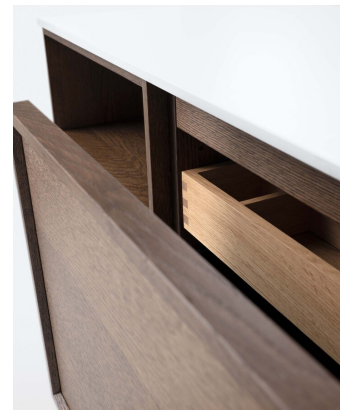

Faktat

- Kaluste: L: <2400 K: 350 S: 450
- Pöytätaso: L: <2400 K: 12 S: 455
- Pesuallas: Ø: 390 K: 110
- Pintakäsittely TX Top Extreme™
- Grassin laatikkojärjestelmä, jossa Soft-Close-toiminto
- Organizer, 2-pakkaus 60/80-moduuleissa
- Vesilukko sekä seinä- että lattiaviemäriin
- Liukumattomat matot
- Etusarjoissa on massiivitammikehys
- Lokeroitu sisälaatikko ja avosäilytystila Natural Oak-väristä massiivitammea
- Yhdistä korkea pesuallashana
- Valitse pohjaventtiili
- Plus Light tarkoittaa liiketunnistimella ohjattua led-valaistusta ylälaatikossa ja kalusteen alla
- Plus Power tarkoittaa kahta 230 V:n pistorasiaa 60/80-moduulin alalaatikossa
- PUSH Tipmatic avaa synkronoidun laatikon yhdellä painalluksella
- Toimitetaan valmiiksi koottuna ja teknisesti käyttövalmiina
- Voit tilata pöytätason ilman reikää pesuallashanalle

Vaihtoehdot

Natural Oak, Dark Oak, Black Oak

Hyvä tietää