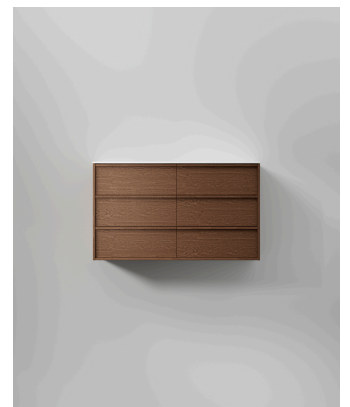

Viimeistele kylpyhuonekokemus liiketunnistimella ohjatulla valaistuksella kalusteen sisällä ja sen alla, kaksoispistorasiolla sekä Plus Divider -säilytysratkaisulla, joka auttaa pitämään laatikot järjestyksessä. Laatikoissa on aina soft-close-mekanismi ja liukuestealustat. Terra valmistetaan Ruotsissa ja se on käsitelty TX Top Extreme™ -pintakäsittelyllä, joka suojaa kosteudelta ja arjen kulutukselta vähintään 15 vuoden ajan.

Faktat

- Allaskaluste: L: 1200 mm K: 700 mm S: 455 mm.
- Pesuallas Shape: L: 1210 K: 30 S: 460 mm.
- Pesuallas Smooth: L: 1208 mm K: 12 mm S: 460 mm.
- Taso Flow: L: 1208 mm K: 12 mm S: 460 mm
- Soak: Ø: 400 mm K: 110 mm.
- Wave-taso alta kiinnitettävällä pesualtaalla: L: 1208 mm K: 12 mm S: 460 mm.
- TX Top Extreme™ pintakäsittely.
- Soft-close-mekanismilla varustetut laatikot, valmistaja Grass.
- Mattamustat laatikon sivut kierrätettävää terästä.
- Liukuestematot kaikissa laatikoissa.
- Helppo säätö: ei peitetulppia laatikon sisällä (säätö tehdään laatikon alta ilman työkaluja).
- Valmistettu FSC®-mix-sertifioidusta puusta.
- Ylälaatikon sivukorkeus: 90 mm.
- Keskilaatikon sivukorkeus: 120 mm.
- Alalaatikon sivukorkeus: 120 mm.

Vaihtoehdot

Dark Oak, Natural Oak

Hyvä tietää