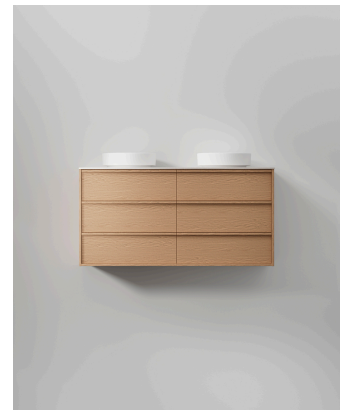

Faktat

- Allaskaluste: B: 1400 mm H: 700 mm D: 455 mm.
- Pesuallas Shape: B: 1410 mm H: 30 mm D: 460 mm.
- Pesuallas Smooth: B: 1408 mm H: 12 mm D: 460 mm.
- Taso Flow: L: 1408 mm K: 12 mm S: 460 mm Pesuallas Soak: Ø: 400 mm K: 110 mm.
- Wave-taso alta kiinnitettävällä pesualtaalla: L: 1408 mm K: 12 mm S: 460 mm.
- TX Top Extreme™ pintakäsittely.
- Soft-close-mekanismilla varustetut laatikot, valmistaja Grass.
- Mattamustat laatikon sivut kierrätettävää terästä.
- Liukuestematot kaikissa laatioissa.
- Helppo säätö: ei peitetulppia laatikon sisällä (säätö tehdään laatikon alta ilman työkaluja).
- Valmistettu FSC®-mix-sertifioidusta puusta.
- Ylälaatikon sivukorkeus: 90 mm.
- Keskilaatikon sivukorkeus: 120 mm.
- Alalaatikon sivukorkeus: 120 mm.

Vaihtoehdot