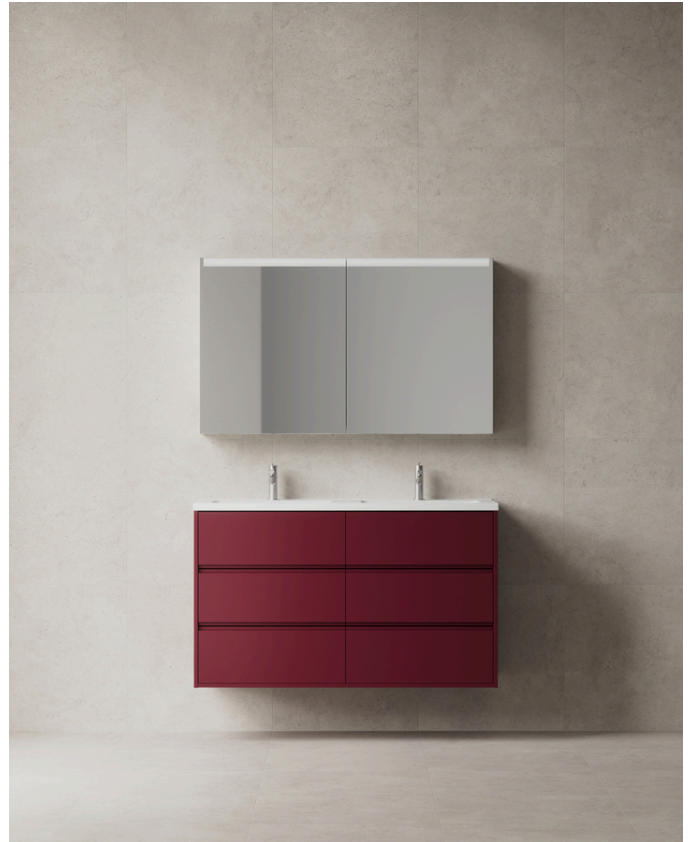

Kaksi pesuallasta helpottavat arkea. Voit valita samettisen sileän, tiiviin solid surface -altaan Smooth, jonka ilme on moderni, tai klassisen posliinialtaan Shape. Halutessasi voit yhdistää kalusteen tasoon – valittavana on kestävä mineralikomposiitti tai ultramattapintainen solid surface Soft White -sävyssä. Yhdistä yläpuolelle asennettavaan Soak- altaaseen tai alta kiinnitettävään Wave-malliin. Plus-sarjan lisävarusteilla mukautat kalusteen arjen tarpeisiin: Plus Divider tuo järjestystä laatikoihin, Plus Power tarjoaa kaksoispistorasian alimpaan laatikkoon ja Plus Light luo pehmeän valaistuksen kalusteen sisään ja alle. Kaikki laatikot ovat varustettu soft-close-mekanismilla ja liukuestematoilla, jotka pitävät kaiken paikoillaan – päivästä toiseen.

Faktat