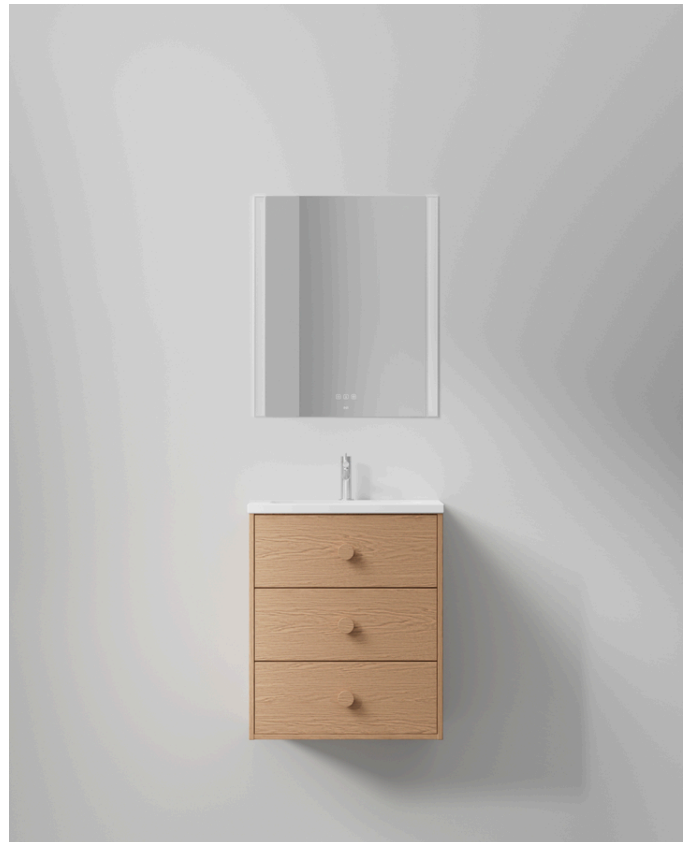

Pelkistetympää tyyliä varten Terra Solid on saatavilla myös Pure White -sävyssä tai haluamassasi NCS-värissä – sinulle, joka haluat tuoda kylpyhuoneeseen oman sävyisi. Kompaktista leveydestään huolimatta kalusteessa on kolme tilavaa laatikkoa. Ilme on selkeä ja tinkimätön – viimeistelty skandinaavisen muotoilun mukaisesti ja huolella suunnitelluilla yksityiskohdilla. Kaikki pinnat on suojattu TX Top Extreme™ -pinnoitteella, joka kestää kosteutta ja kulutusta vähintään 15 vuoden ajan.

Jos haluat yhdistää kalusteen tasoon, vaihtoehtoja on useita: mattapintainen mineralikomposiitti tai solid surface -vaihtoehto, jonka pinta on ultramattainen ja tiivis. Yhdistettynä päältä asennettavaan Soak-altaaseen tai alta upotettavaan Wave-malliin luot helposti ilmeen, joka sopii juuri sinulle. Taso on saatavilla hanareiällä (vakiomalli) tai ilman – valinta tehdään helposti Studio-suunnitteluohjelmassa. Viimeistele kokonaisuus liiketunnistimella ohjatulla valaistuksella kalusteen sisällä ja sen alla, pistorasialla alimmassa laatikossa sekä Plus Divider -säilytysratkaisulla, joka pitää arjen järjestyksessä. Valittavissa on useita avausvaihtoehtoja, mukaan lukien Push. Kaikki laatikot ovat täysin ulosvedettäviä ja varustettu soft-close-mekanismeilla sekä liukuestematoilla – yksityiskohtia, jotka tekevät arjesta sujuvampaa.

Faktat